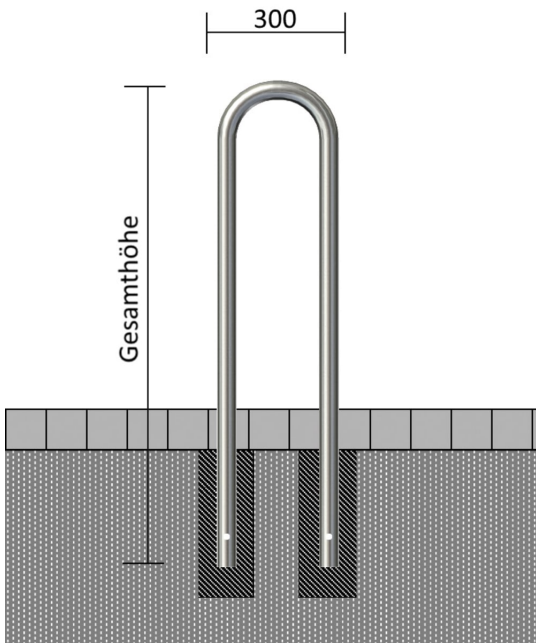

## Universalbügel aus Edelstahl, Ø 48 mm

- Material: Edelstahl
- Farbe: edelstahl
- Durchmesser: 48 mm
- Bauart: zum Einbetonieren oder Aufdübeln mit Bodenplatte
- Bügelhöhe: 800 mm
- Höhe: 800 oder 1200 mm
- Breite: 300 mm
- Gewicht: 5,5 kg

- **Robuster Anfahrerschutz im zeitlosen Design**

## Verfügbare Varianten

Material	Bauart	Farbe	Gewicht	Durchmesser	Bügelhöhe	Artikelnummer
Edelstahl	zum Einbetonieren	edelstahl	8,7 kg	48 mm ø	800 mm	shk449_30
Edelstahl	zum Aufdübeln mit Bodenplatte	edelstahl	6 kg	48 mm ø	800 mm	shk449_30p