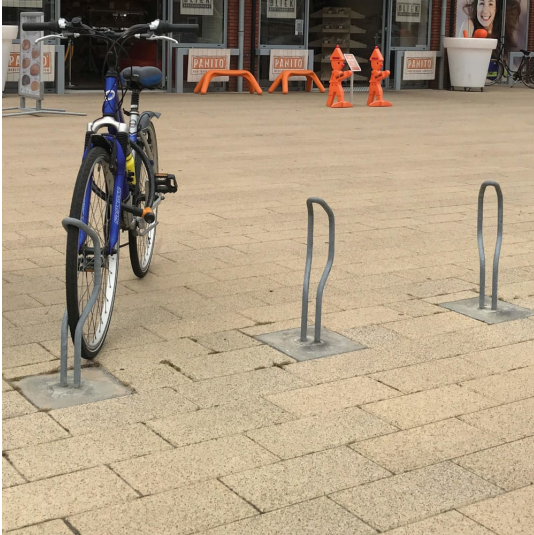

## Einzelparker für Fahrräder

- Material: Stahl (feuerverzinkt)
- Farbe: feuerverzinkt
- Durchmesser: 20 mm
- Bauart: ortsfest, zum Einbetonieren
- Höhe über Flur: 530 mm
- Höhe: 750 mm
- Breite: 200 mm
- Länge: 200 mm
- Gewicht: 4 kg

Material	Stahl (feuerverzinkt)
Bauart	zum Einbetonieren
Farbe	silber
Gewicht	4 kg
Durchmesser	20 mm ø
Artikelnummer	shk421_60

Breite	200 mm
Länge	200 mm
Höhe	750 mm
Höhe über Flur	530 mm
Artikelnummer	shk421_60