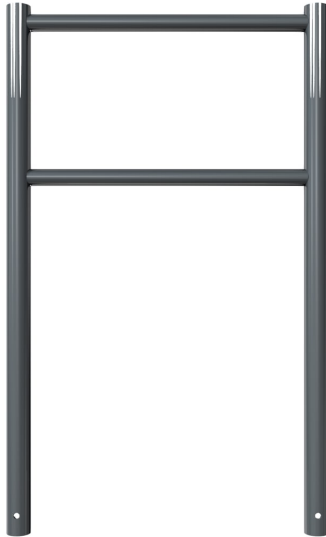

## Fahrradanlehnbügel mit Zierkopf

- Material: Stahl (feuerverzinkt, farbbeschichtet)
- Farbe: feuerverzinkt oder anthrazit-eisenglimmer (DB 703)
- Ausführung: mit Kugel- oder Flachkopf
- Durchmesser: 60 mm
- Höhe: 1300 mm
- Länge: 800 mm
- Bauart: ortsfest, zum Einbetonieren
- Gewicht: 12 kg

## Gemeinsame Eigenschaften aller Varianten

Bauart	Durchmesser	Breite	Länge	Höhe
zum Einbetonieren	60 mm ø	60 mm	800 mm	1300 mm

## Verfügbare Varianten

Material	Farbe	Gewicht	Ausführung	Artikelnummer
Stahl (feuerverzinkt)	silber	13,08 kg	mit Flachkopf	shk422_60
Stahl (feuerverzinkt, farbbeschichtet)	anthrazit-eisenglanz	13,08 kg	mit Flachkopf	shk422_60b
Stahl (feuerverzinkt)	silber	13,53 kg	mit Kugelkopf	shk422_61
Stahl (feuerverzinkt, farbbeschichtet)	anthrazit-eisenglanz	13,53 kg	mit Kugelkopf	shk422_61b