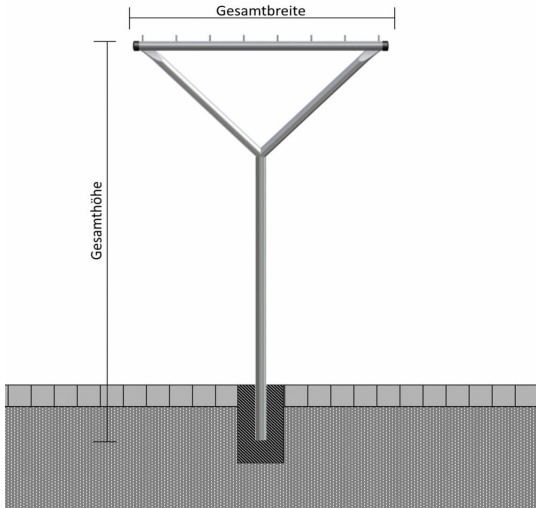

Wäschetrockengerüst Y-Form, Ø 60 mm

- Material: Stahl (feuerverzinkt)
- Farbe: feuerverzinkt
- Ausführung: mit 8 Rundstiften
- Bauart: ortsfest, zum Einbetonieren
- Höhe: 2500 mm
- Durchmesser: 60 mm
- Länge: 1500 mm
- Gewicht: 14 kg

Material	Stahl (feuerverzinkt)
Bauart	zum Einbetonieren
Farbe	silber
Gewicht	18,6 kg

Ausführung	mit 8 Rundstiften
Durchmesser	60 mm ø
Länge	1500 mm
Höhe	2500 mm

Dieses Datenblatt wurde am 16.01.2025 automatisch erstellt. Änderungen nach diesem Zeitpunkt sind vorbehalten.