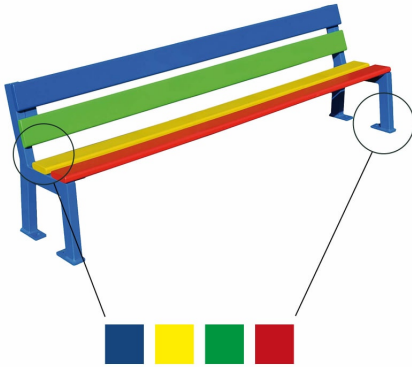

## Bunte Gartenbank SILAOS® für Kinder | z.B. für die KiTa

- Material Gestell: Stahl (verzinkt, pulverbeschichtet)
- Material Sitzfläche: Eichenholz (lackiert) - PEFC-Zertifikat
- Breite: 1500 mm
- Sitzhöhe: 270 mm
- Holzfarbe: 4 verschiedene Farben
- Gestellfarbe: Verkehrsrot (RAL 3020), Verkehrsgelb (RAL 1023), Gelbgrün (RAL 6018), Enzianblau (RAL 5010)
- Gewicht: 18 kg
- Aufstellart: frei stellbar oder zum Aufdübeln
  
- Lieferung erfolgt in zerlegtem Zustand

## Gemeinsame Eigenschaften aller Varianten

Gewicht	Breite	Holzfarbe	Material Gestell	Material Sitzfläche	Sitzhöhe
18 kg	1500 mm	4 Farben	Stahl (verzinkt, pulverbeschichtet)	Eichenholz (lackiert) - PEFC-Zertifikat	270 mm

## Verfügbare Varianten

Gestellfarbe	Artikelnummer
verkehrsrot	spl299006.3020
verkehrsgelb	spl299006.1023
gelbgrün	spl299006.6018
enzianblau	spl299006.5010

Dieses Datenblatt wurde am 16.01.2025 automatisch erstellt. Änderungen nach diesem Zeitpunkt sind vorbehalten.