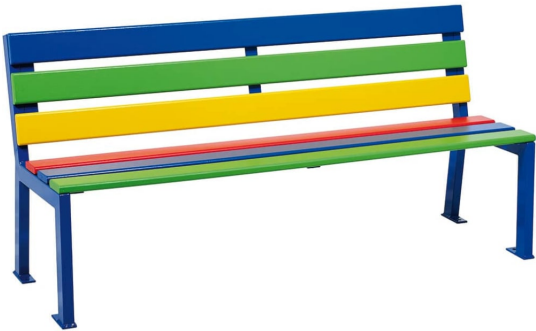

Bunte SILAOS® Sitzbank Grundschule

- Material Gestell: Stahl (verzinkt, pulverbeschichtet)
- Material Sitzfläche: Eichenholz (lackiert) - PEFC-Zertifikat
- Breite: 1500 mm
- Sitzhöhe: 390 mm
- Holzfarbe: 4 verschiedene Farben
- Gestellfarbe: Verkehrsrot (RAL 3020), Verkehrsgelb (RAL 1023), Gelbgrün (RAL 6018), Enzianblau (RAL 5010)
- Gewicht: 20 kg
- Aufstellart: frei stellbar oder zum Aufdübeln

- Lieferung erfolgt in zerlegtem Zustand

Gemeinsame Eigenschaften aller Varianten

Gewicht	Breite	Holzfarbe	Material Gestell	Material Sitzfläche	Sitzhöhe
20 kg	1500 mm	4 Farben	Stahl (verzinkt, pulverbeschichtet)	Eichenholz (lackiert) - PEFC-Zertifikat	390 mm

Verfügbare Varianten

Gestellfarbe	Artikelnummer
verkehrsrot	spl299007.3020
verkehrsgelb	spl299007.1023
gelbgrün	spl299007.6018
enzianblau	spl299007.5010

Dieses Datenblatt wurde am 16.01.2025 automatisch erstellt. Änderungen nach diesem Zeitpunkt sind vorbehalten.