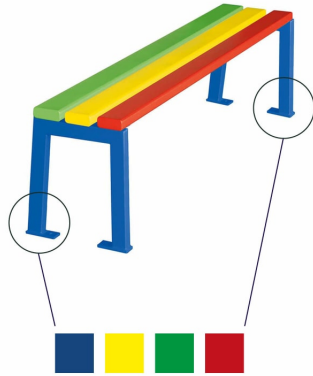

## Bunte SILAOS® Kinderbank für Grundschulen ohne Rückenlehne

- Material Gestell: Stahl (verzinkt, pulverbeschichtet)
- Material Sitzfläche: Eichenholz (lackiert) - PEFC-Zertifikat
- Breite: 1500 mm
- Sitzhöhe: 390 mm
- Holzfarbe: 3 verschiedene Farben
- Gestellfarbe: Verkehrsrot (RAL 3020), Verkehrsgelb (RAL 1023), Gelbgrün (RAL 6018), Enzianblau (RAL 5010)
- Gewicht: 10 kg
- Aufstellart: frei stellbar oder zum Aufdübeln
  
- Lieferung erfolgt in zerlegtem Zustand

## Gemeinsame Eigenschaften aller Varianten

Gewicht	Breite	Holzfarbe	Material Gestell	Material Sitzfläche	Sitzhöhe
10 kg	1500 mm	2 Farben	Stahl (verzinkt, pulverbeschichtet)	Eichenholz (lackiert) - PEFC-Zertifikat	390 mm

## Verfügbare Varianten

Gestellfarbe	Artikelnummer
verkehrsrot	spl299017.3020
verkehrsgelb	spl299017.1023
gelbgrün	spl299017.6018
enzianblau	spl299017.5010

Dieses Datenblatt wurde am 16.01.2025 automatisch erstellt. Änderungen nach diesem Zeitpunkt sind vorbehalten.