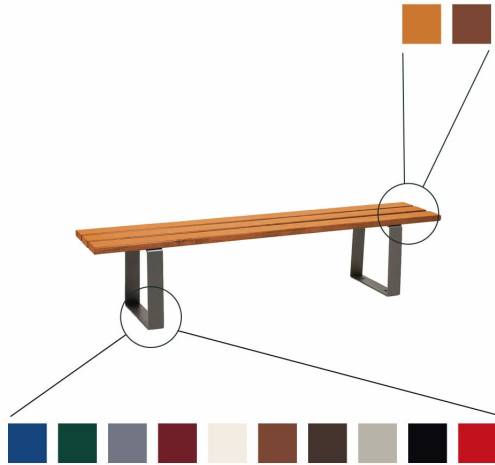

## Parkbank RIGA - ohne Rückenlehne

- Material Gestell: Stahl (verzinkt, pulverbeschichtet)
- Material Sitzfläche: Weichholz
- Breite: 1.800 mm
- Sitzhöhe: 440 mm
- Holzfarbe: Helle Eiche oder Mahagoni
- Gestellfarbe: 10 verschiedene Farben
- Gewicht: 35 kg
- Aufstellart: frei stellbar oder zum Aufdübeln
  
- Lieferung erfolgt in zerlegtem Zustand

## Gemeinsame Eigenschaften aller Varianten

Gewicht	32 kg
Breite	561 mm
Länge	1800 mm
Montage	frei stellbar oder zum Aufdübeln
Höhe	441 mm

Armlehne	ohne Armlehnen
Material Gestell	Stahl (verzinkt, pulverbeschichtet)
Material Sitzfläche	Kiefernholz (lasiert)
Sitzplätze	3
Sitzhöhe	441 mm

## Verfügbare Varianten

Holzfarbe	Gestellfarbe	Artikelnummer
Eiche (hell)	purpurrot	SPL209199.3004.Chec
Eiche (hell)	verkehrsrot	SPL209199.3020.Chec
Eiche (hell)	enzianblau	SPL209199.5010.Chec
Eiche (hell)	moosgrün	SPL209199.6005.Chec

Holzfarbe	Gestellfarbe	Artikelnummer
Eiche (hell)	seidengrau	SPL209199.7044.Chec
Eiche (hell)	schokoladenbraun	SPL209199.8017.Chec
Eiche (hell)	tiefschwarz	SPL209199.9005.Chec
Eiche (hell)	reinweiß	SPL209199.9010.Chec
Eiche (hell)	grau	SPL209199.SPLGrau.Chec
Eiche (hell)	rost	SPL209199.SPLRost.Chec
Mahagoni	purpurrot	SPL209199.3004.Acaj
Mahagoni	verkehrsrot	SPL209199.3020.Acaj
Mahagoni	enzianblau	SPL209199.5010.Acaj
Mahagoni	moosgrün	SPL209199.6005.Acaj
Mahagoni	seidengrau	SPL209199.7044.Acaj
Mahagoni	schokoladenbraun	SPL209199.8017.Acaj
Mahagoni	tiefschwarz	SPL209199.9005.Acaj
Mahagoni	reinweiß	SPL209199.9010.Acaj
Mahagoni	grau	SPL209199.SPLGrau.Acaj
Mahagoni	rost	SPL209199.SPLRost.Acaj