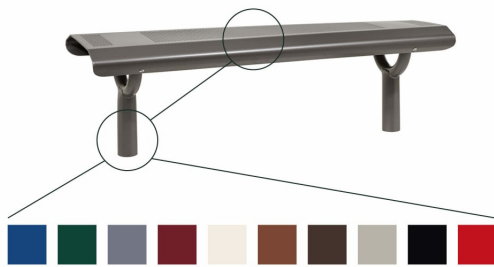

Stahlbank OSLO ohne Rückenlehne

- Material: Stahl (verzinkt, pulverbeschichtet)
 - Breite: 1500 mm
 - Sitzplätze: 3
 - Sitzhöhe: 450 mm
 - Farbe: in 10 Farben erhältlich
 - Gewicht: 29 kg
 - Aufstellart: zum Einbetonieren
-
- Lieferung erfolgt in zerlegtem Zustand

Verfügbare Varianten

Material	Farbe	Gewicht	Breite	Sitzplätze	Sitzhöhe	Artikelnummer
Stahl (verzinkt, pulverbeschichtet)	purpurrot	29 kg	1500 mm	3	450 mm	spl209160.3004
Stahl (verzinkt, pulverbeschichtet)	verkehrsrot	29 kg	1500 mm	3	450 mm	spl209160.3020
Stahl (verzinkt, pulverbeschichtet)	enzianblau	29 kg	1500 mm	3	450 mm	spl209160.5010
Stahl (verzinkt, pulverbeschichtet)	moosgrün	29 kg	1500 mm	3	450 mm	spl209160.6005
Stahl (verzinkt, pulverbeschichtet)	seidengrau	29 kg	1500 mm	3	450 mm	spl209160.7044
Stahl (verzinkt, pulverbeschichtet)	schokoladenbraun	29 kg	1500 mm	3	450 mm	spl209160.8017
Stahl (verzinkt, pulverbeschichtet)	tiefschwarz	29 kg	1500 mm	3	450 mm	spl209160.9005

Material	Farbe	Gewicht	Breite	Sitzplätze	Sitzhöhe	Artikelnummer
Stahl (verzinkt, pulverbeschichtet)	reinweiß	29 kg	1500 mm	3	450 mm	spl209160.9010
Stahl (verzinkt, pulverbeschichtet)	grau	29 kg	1500 mm	3	450 mm	spl209160.splgrau
Stahl (verzinkt, pulverbeschichtet)	rost	29 kg	1500 mm	3	450 mm	spl209160.splrost