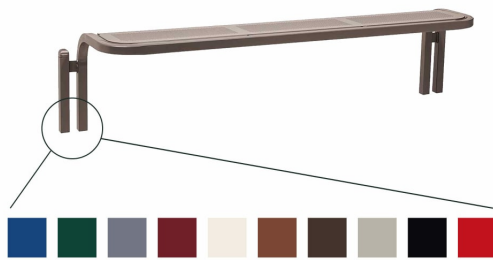

Sitzbank / Stahlbank CONVI® Future ohne Rückenlehne

- Material: Stahl (verzinkt, pulverbeschichtet)
 - Breite: 2000 mm
 - Sitzhöhe: 455 mm
 - Farbe: Purpurrot (RAL 3004)
 - Kopfmodell: Diamond®
 - Gewicht: 24 kg
 - Aufstellart: zum Einbetonieren
-
- Lieferung erfolgt in montiertem Zustand

Verfügbare Varianten

Material	Farbe	Gewicht	Breite	Sitzhöhe	Artikelnummer
Stahl (verzinkt, pulverbeschichtet)	purpurrot	24 kg	2000 mm	455 mm	spl209050.3004
Stahl (verzinkt, pulverbeschichtet)	verkehrsrot	24 kg	2000 mm	455 mm	spl209050.3020
Stahl (verzinkt, pulverbeschichtet)	enzianblau	24 kg	2000 mm	455 mm	spl209050.5010
Stahl (verzinkt, pulverbeschichtet)	moosgrün	24 kg	2000 mm	455 mm	spl209050.6005
Stahl (verzinkt, pulverbeschichtet)	seidengrau	24 kg	2000 mm	455 mm	spl209050.7044
Stahl (verzinkt, pulverbeschichtet)	schokoladenbraun	24 kg	2000 mm	455 mm	spl209050.8017
Stahl (verzinkt, pulverbeschichtet)	tiefschwarz	24 kg	2000 mm	455 mm	spl209050.9005
Stahl (verzinkt, pulverbeschichtet)	reinweiß	24 kg	2000 mm	455 mm	spl209050.9010
Stahl (verzinkt, pulverbeschichtet)	grau	24 kg	2000 mm	455 mm	spl209050.splgrau
Stahl (verzinkt, pulverbeschichtet)	rost	24 kg	2000 mm	455 mm	spl209050.splrost