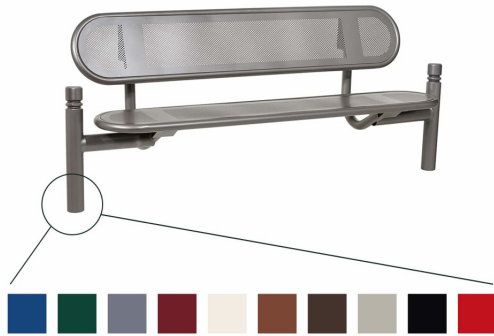

ESTORIL Parkbank aus Stahl

- Material: Stahl (verzinkt, pulverbeschichtet)
- Breite: 1800 mm
- Sitzplätze: 3
- Sitzhöhe: 450 mm
- Farbe: 10 verschiedene Farben
- Kopfmodell: City, Agora, Kugel, Forum
- Gewicht: 60 kg
- Aufstellart: zum Einbetonieren

- Lieferung erfolgt in zerlegtem Zustand

Gemeinsame Eigenschaften aller Varianten

Material	Gewicht	Breite	Sitzplätze	Sitzhöhe
Stahl (verzinkt, pulverbeschichtet)	60 kg	1800 mm	3	450 mm

Verfügbare Varianten

Farbe	Kopfmodell	Artikelnummer
purpurrot	City	spl209320.3004
verkehrsrot	City	spl209320.3020
enzianblau	City	spl209320.5010
moosgrün	City	spl209320.6005
seidengrau	City	spl209320.7044
schokoladenbraun	City	spl209320.8017

Farbe	Kopfmodell	Artikelnummer
tiefschwarz	City	spl209320.9005
reinweiß	City	spl209320.9010
grau	City	spl209320.splgrau
rost	City	spl209320.splrost
purpurrot	Agora	spl209321.3004
verkehrsrot	Agora	spl209321.3020
enzianblau	Agora	spl209321.5010
moosgrün	Agora	spl209321.6005
seidengrau	Agora	spl209321.7044
schokoladenbraun	Agora	spl209321.8017
tiefschwarz	Agora	spl209321.9005
reinweiß	Agora	spl209321.9010
grau	Agora	spl209321.splgrau
rost	Agora	spl209321.splrost
purpurrot	Kugel	spl209322.3004
verkehrsrot	Kugel	spl209322.3020
enzianblau	Kugel	spl209322.5010
moosgrün	Kugel	spl209322.6005
seidengrau	Kugel	spl209322.7044
schokoladenbraun	Kugel	spl209322.8017
tiefschwarz	Kugel	spl209322.9005
reinweiß	Kugel	spl209322.9010
grau	Kugel	spl209322.splgrau
rost	Kugel	spl209322.splrost