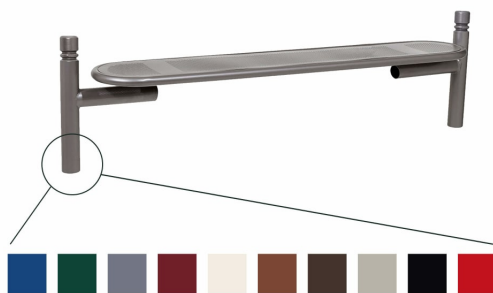

ESTORIL Parkbank aus Stahl ohne Rückenlehne

- Material: Stahl (verzinkt, pulverbeschichtet)
- Breite: 1800 mm
- Sitzplätze: 3
- Sitzhöhe: 450 mm
- Farbe: 10 verschiedene Farben)
- Kopfmodell: City, Agora, Kugel, Forum
- Gewicht: 41 kg
- Aufstellart: zum Einbetonieren

- Lieferung erfolgt in zerlegtem Zustand

Gemeinsame Eigenschaften aller Varianten

Material	Gewicht	Breite	Sitzplätze	Sitzhöhe
Stahl (verzinkt, pulverbeschichtet)	41 kg	1800 mm	3	450 mm

Verfügbare Varianten

Farbe	Kopfmodell	Artikelnummer
purpurrot	City	spl209340.3004
verkehrsrot	City	spl209340.3020
enzianblau	City	spl209340.5010
moosgrün	City	spl209340.6005
seidengrau	City	spl209340.7044
schokoladenbraun	City	spl209340.8017

Farbe	Kopfmodell	Artikelnummer
tiefschwarz	City	spl209340.9005
reinweiß	City	spl209340.9010
grau	City	spl209340.splgrau
rost	City	spl209340.splrost
purpurrot	Agora	spl209341.3004
verkehrsrot	Agora	spl209341.3020
enzianblau	Agora	spl209341.5010
moosgrün	Agora	spl209341.6005
seidengrau	Agora	spl209341.7044
schokoladenbraun	Agora	spl209341.8017
tiefschwarz	Agora	spl209341.9005
reinweiß	Agora	spl209341.9010
grau	Agora	spl209341.splgrau
rost	Agora	spl209341.splrost
purpurrot	Kugel	spl209342.3004
verkehrsrot	Kugel	spl209342.3020
enzianblau	Kugel	spl209342.5010
moosgrün	Kugel	spl209342.6005
seidengrau	Kugel	spl209342.7044
schokoladenbraun	Kugel	spl209342.8017
tiefschwarz	Kugel	spl209342.9005
reinweiß	Kugel	spl209342.9010
grau	Kugel	spl209342.splgrau
rost	Kugel	spl209342.splrost