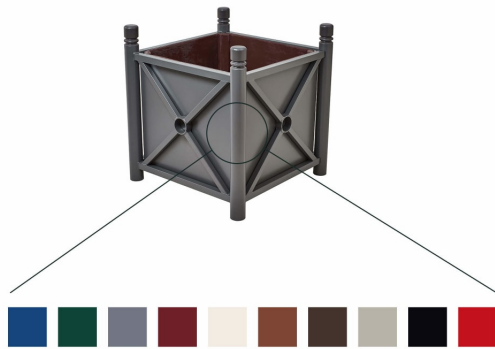

Pflanzenkübel PROVINCE aus Stahl

- Material: Stahl (verzinkt/pulverbeschichtet)
- Gesamtmaße: 800 x 800 x 750 mm (B x L x H)
- Farbe: 10 verschiedene Farben
- Innenfach: Stahlblech (verzinkt), Polyester mit Griffen
- Kopfmodell: City, Agora, Kugel, Forum
- Gewicht: 69 kg

Gemeinsame Eigenschaften aller Varianten

Material
Stahl (verzinkt, pulverbeschichtet)

Verfügbare Varianten

Farbe	Gewicht	Ausführung	Gesamtmaße	Innenfach	Kopfmodell	Artikelnummer
purpurrot	75 kg	ohne Wasserspeicher	800 x 800 x 750 mm	Stahlblech (verzinkt)	City	spl201260.3004
verkehrsrot	75 kg	ohne Wasserspeicher	800 x 800 x 750 mm	Stahlblech (verzinkt)	City	spl201260.3020
enzianblau	75 kg	ohne Wasserspeicher	800 x 800 x 750 mm	Stahlblech (verzinkt)	City	spl201260.5010
moosgrün	75 kg	ohne Wasserspeicher	800 x 800 x 750 mm	Stahlblech (verzinkt)	City	spl201260.6005