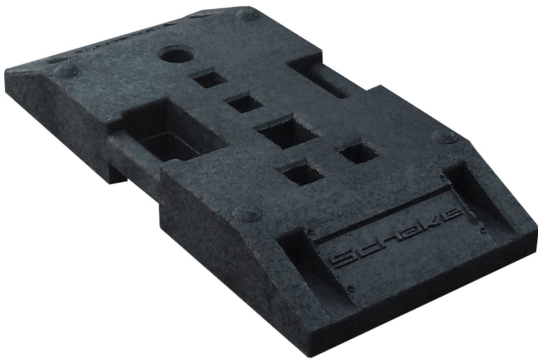

## TL-Fußplatte Sicherheitsklasse K1 | Typ NOX 30 kg | WACHTWERK X®

- für Standardbaken und Aufstellvorrichtungen
- Material: umweltfreundlicher Kunststoff aus Recyclingmaterial
- Maße: 770 x 400 x 100 mm
- Aufnahme: 5x Ø 42 mm / 40 x 40 mm kombiniert / 1x Ø 48 mm, 1x 60 x 60 mm
- mit seitlichen Tragegriffen
- Gewicht: 30 kg
- **K1 Sicherheitsklasse**
- **gem. TL-Aufstellvorrichtungen**

### Gemeinsame Eigenschaften aller Varianten

Material	Farbe	Gewicht	Breite	Höhe	Tiefe
Kunststoffrecycling	schwarz	30 kg	850 mm	120 mm	400 mm

### Verfügbare Varianten

Aufnahme	Artikelnummer
3x Ø 42 mm / 40 x 40 mm kombiniert, 1x 60 x 60 mm, 1x 40 x 40 mm, 1x Ø 48 mm	shk31nox-0
2x Ø 42 mm / 40 x 40 mm kombiniert, 1x 60 x 60 mm, 1x Ø 48 mm, 1x Adapter mit 2 Federstählen	shk31NOX-S-WACHTWERK