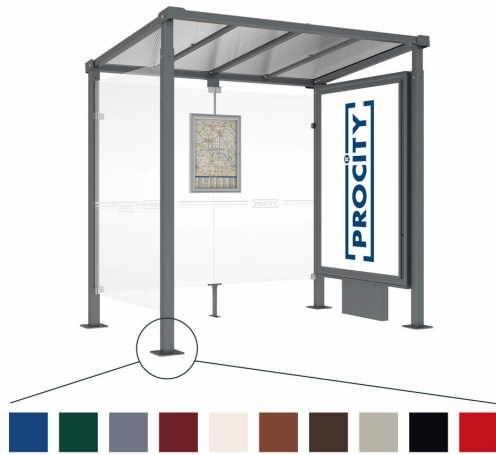

## Wartehalle MILANO mit CLP-Vitrine

- Material Gestell: Stahl (verzinkt/pulverbeschichtet)
- Material Verglasung: 8 mm ESG
- Material Dach: 10 mm Trapezpolykarbonat
- Breite: 2500 oder 5000 mm
- Tiefe: 1824 mm
- Höhe: 2606 mm
- Seiten: 1 Verglasung + 1 CLP-Vitrine
- Beleuchtung: ohne
- Ausführung: inkl. Info-Schaukasten an Rückwand
- Farbe: hellrot, dunkelrot, blau, grün, seidengrau, braun, schwarz, weiß, grau, rost
- Befestigung: zum Aufdübeln

## Gemeinsame Eigenschaften aller Varianten

Ausführung	inkl. Info-Schaukasten an Rückwand
Befestigung	zum Aufdübeln
Höhe	2606 mm
Tiefe	1824 mm
Beleuchtung	ohne Beleuchtung

Material Gestell	Stahl (verzinkt/pulverbeschichtet)
Material Verglasung	8 mm ESG
Material Dach	10 mm Trapezpolykarbonat
Seiten	1 Verglasung + 1 CLP-Vitrine

## Verfügbare Varianten

Farbe	Gewicht	Breite	Artikelnummer
purpurrot	493 kg	2500 mm	sp1529230.3004
verkehrsrot	493 kg	2500 mm	sp1529230.3020

Farbe	Gewicht	Breite	Artikelnummer
enzianblau	493 kg	2500 mm	spl529230.5010
moosgrün	493 kg	2500 mm	spl529230.6005
seidengrau	493 kg	2500 mm	spl529230.7044
schokoladenbraun	493 kg	2500 mm	spl529230.8017
tiefschwarz	493 kg	2500 mm	spl529230.9005
reinweiß	493 kg	2500 mm	spl529230.9010
grau	493 kg	2500 mm	spl529230.splgrau
rost	493 kg	2500 mm	spl529230.splrost
purpurrot	716 kg	5000 mm	spl529231.3004
verkehrsrot	716 kg	5000 mm	spl529231.3020
enzianblau	716 kg	5000 mm	spl529231.5010
moosgrün	716 kg	5000 mm	spl529231.6005
seidengrau	716 kg	5000 mm	spl529231.7044
schokoladenbraun	716 kg	5000 mm	spl529231.8017
tiefschwarz	716 kg	5000 mm	spl529231.9005
reinweiß	716 kg	5000 mm	spl529231.9010
grau	716 kg	5000 mm	spl529231.splgrau
rost	716 kg	5000 mm	spl529231.splrost