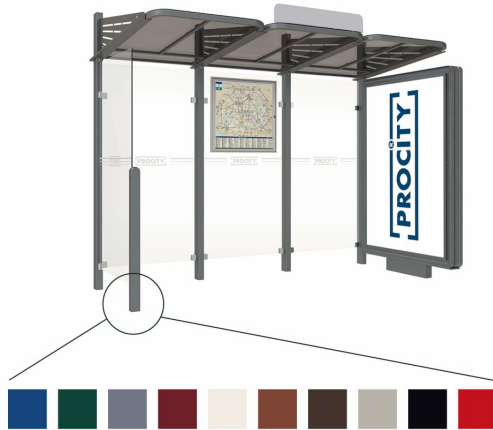

## Wartehäuschen CONVI® mit CLP-Vitrine

- Material Gestell: Stahl (verzinkt/pulverbeschichtet)
- Material Verglasung: 8 mm ESG
- Material Dach: 6 mm PMMA (getönt)
- Breite: 3000 mm
- Tiefe: 1500 mm
- Höhe: 3000 mm
- Seiten: mit Vitrine für CityLight-Poster + Verglasung
- Beleuchtung: mit oder ohne Beleuchtung
- Ausführung: inkl. Info-Schaukasten an Rückwand
- Farbe: hellrot, dunkelrot, blau, grün, seidengrau, braun, schwarz, weiß, grau, rost
- Befestigung: zum Einbetonieren

## Gemeinsame Eigenschaften aller Varianten

Ausführung	inkl. Info-Schaukasten an Rückwand
Befestigung	zum Einbetonieren
Breite	3000 mm
Höhe	3000 mm

Tiefe	1500 mm
Material Gestell	Stahl (verzinkt/pulverbeschichtet)
Material Verglasung	8 mm ESG
Material Dach	6 mm PMMA (getönt)