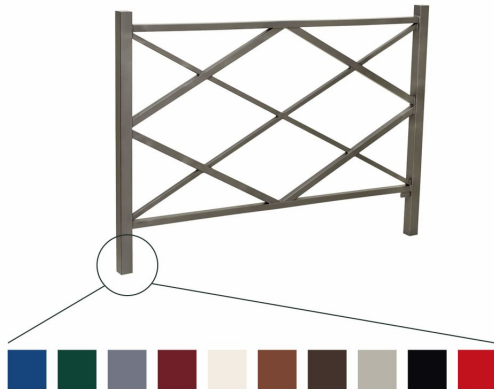

## Straßengeländer Diamant

- Material: Stahl (verzinkt/pulverbeschichtet)
- Gesamthöhe: 1200 mm
- Höhe über Flur: 1000 mm
- Breite: 1500 mm
- Tiefe: 50 mm
- Farbe: 10 verschiedene Farben
- Befestigung: zum Einbetonieren / herausnehmbar
- Gewicht: 13 / 16 / 18 / 21 kg

## Gemeinsame Eigenschaften aller Varianten

| Material                           | Breite  | Gesamthöhe | Höhe über Flur | Tiefe |
|------------------------------------|---------|------------|----------------|-------|
| Stahl (verzinkt/pulverbeschichtet) | 1500 mm | 1200 mm    | 1000 mm        | 50 mm |

## Verfügbare Varianten

| Farbe            | Gewicht | Befestigung       | Artikelnummer  |
|------------------|---------|-------------------|----------------|
| purpurrot        | 16 kg   | zum Einbetonieren | SPL206203.3004 |
| verkehrsrot      | 16 kg   | zum Einbetonieren | SPL206203.3020 |
| enzianblau       | 16 kg   | zum Einbetonieren | SPL206203.5010 |
| moosgrün         | 16 kg   | zum Einbetonieren | SPL206203.6005 |
| seidengrau       | 16 kg   | zum Einbetonieren | SPL206203.7044 |
| schokoladenbraun | 16 kg   | zum Einbetonieren | SPL206203.8017 |