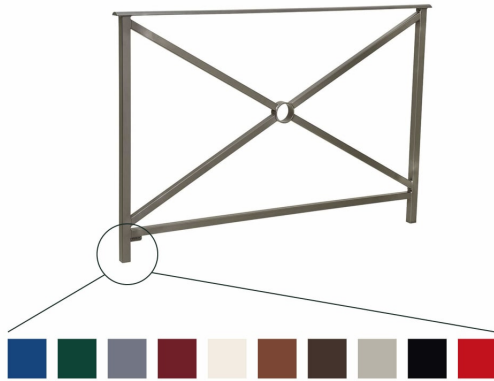

Straßengeländer Heritage mit Handlauf - ohne Griffe

- Material: Stahl (verzinkt/pulverbeschichtet)
- Gesamthöhe: 1184 mm
- Höhe über Flur: 1000 mm
- Breite: 800 oder 1500 mm
- Tiefe: 50 mm
- Ausführung: Kreuzverstrebung
- Typ: ohne seitliche Griffe
- Farbe: 10 verschiedene Farben
- Befestigung: zum Einbetonieren / herausnehmbar
- Gewicht: 14 / 17 / 20 / 23 kg

Gemeinsame Eigenschaften aller Varianten

Material	Gesamthöhe	Höhe über Flur	Tiefe
Stahl (verzinkt/pulverbeschichtet)	1184 mm	1000 mm	50 mm

Verfügbare Varianten

Farbe	Gewicht	Ausführung	Befestigung	Breite	Typ	Artikelnummer
purpurrot	14 kg	Kreuzverstrebung	zum Einbetonieren	800 mm	ohne Griffe	SPL206130.3004
verkehrsrot	14 kg	Kreuzverstrebung	zum Einbetonieren	800 mm	ohne Griffe	SPL206130.3020
enzianblau	14 kg	Kreuzverstrebung	zum Einbetonieren	800 mm	ohne Griffe	SPL206130.5010
moosgrün	14 kg	Kreuzverstrebung	zum Einbetonieren	800 mm	ohne Griffe	SPL206130.6005