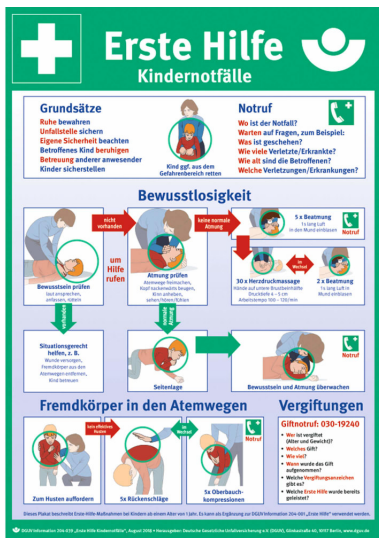

Aushang Erste Hilfe bei Kindernotfällen nach DGUV-Information 204-039

- Material: Kunststoff (1mm)
- Größe: 297 x 420 mm
- nach DGUV Information 204-039 - Ausgabe August 2018

Material	Größe	Artikelnummer
Kunststoff 1 mm	297 x 420 mm	101154