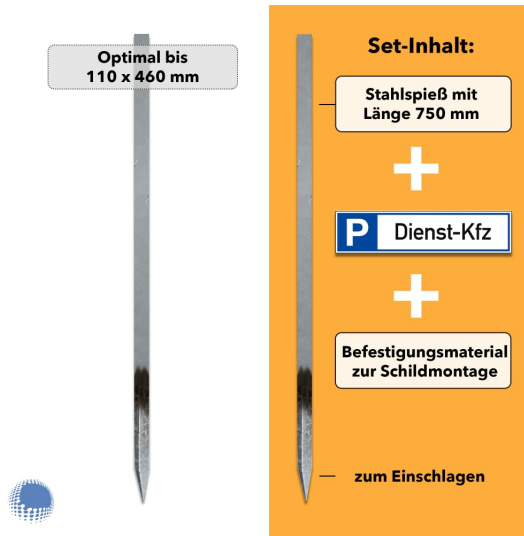

## Parkplatzreservierer-Set 'Dienst-KFZ', gedruckt, mit Erdspieß

- Material Pfosten: Stahl (feuerverzinkt)
- Material Schild: Aluminium 2mm
- Pfostenlänge: 750 mm
- Schildmaße: 110 x 460 mm
- Beschriftung: Dienst-KFZ
- Montage: zum Einschlagen

Beschriftung	Dienst-KFZ
Montage	zum Einschlagen
Lieferumfang	1x Stahlspeiß, 1x Schild "Dienst-KFZ"
Pfostenlänge	750 mm

Material Pfosten	Stahl (feuerverzinkt)
Material Schild	Aluminium 2mm
Schildmaße	110 x 460 mm
Artikelnummer	set-moe-pr-10004