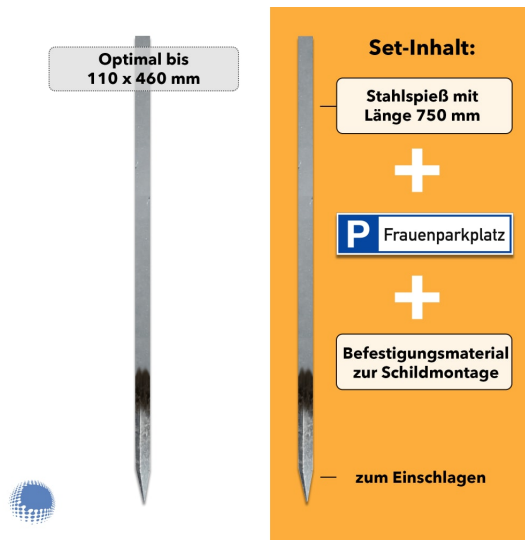

Parkplatzreservierer-Set 'Frauenparkplatz', gedruckt, mit Erdspieß

- Material Pfosten: Stahl (feuerverzinkt)
- Material Schild: Aluminium 2mm
- Pfostenlänge: 750 mm
- Schildmaße: 110 x 460 mm
- Beschriftung: Frauenparkplatz
- Montage: zum Einschlagen

Beschriftung	Frauenparkplatz
Montage	zum Einschlagen
Lieferumfang	1x Stahlspiess, 1x Schild "Frauenparkplatz"
Pfostenlänge	750 mm

Material Pfosten	Stahl (feuerverzinkt)
Material Schild	Aluminium 2mm
Schildmaße	110 x 460 mm
Artikelnummer	set-moe-pr-1005