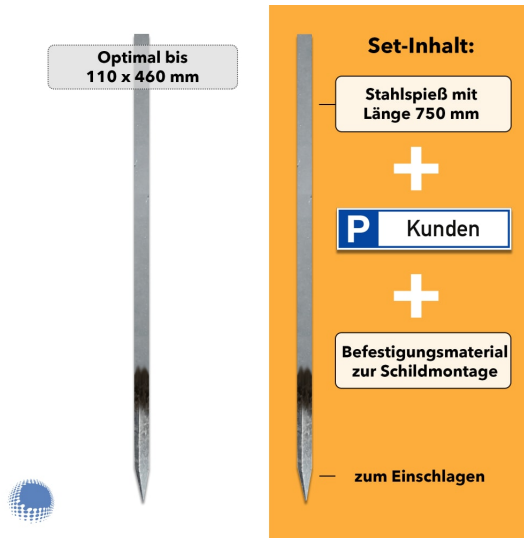

Parkplatzreservierer-Set 'Kunden', gedruckt, mit Erdspieß

- Material Pfosten: Stahl (feuerverzinkt)
- Material Schild: Aluminium 2mm
- Pfostenlänge: 750 mm
- Schildmaße: 110 x 460 mm
- Beschriftung: Kunden
- Montage: zum Einschlagen

Beschriftung	Kunden
Montage	zum Einschlagen
Lieferumfang	1x Stahlspiess, 1x Schild "Kunden"
Pfostenlänge	750 mm

Material Pfosten	Stahl (feuerverzinkt)
Material Schild	Aluminium 2mm
Schildmaße	110 x 460 mm
Artikelnummer	set-moe-pr-10007