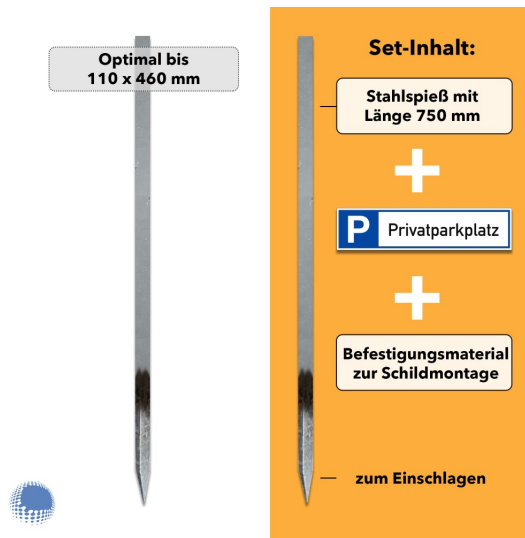

Parkplatzreservierer-Set 'Privatparkplatz', gedruckt, mit Erdspieß

- Material Pfosten: Stahl (feuerverzinkt)
- Material Schild: Aluminium 2mm
- Pfostenlänge: 750 mm
- Schildmaße: 110 x 460 mm
- Beschriftung: Privatparkplatz
- Montage: zum Einschlagen

Beschriftung	Privatparkplatz
Montage	zum Einschlagen
Lieferumfang	1x Stahlspeiß, 1x Schild "Privatparkplatz"
Pfostenlänge	750 mm

Material Pfosten	Stahl (feuerverzinkt)
Material Schild	Aluminium 2mm
Schildmaße	110 x 460 mm
Artikelnummer	set-moe-pr-10009