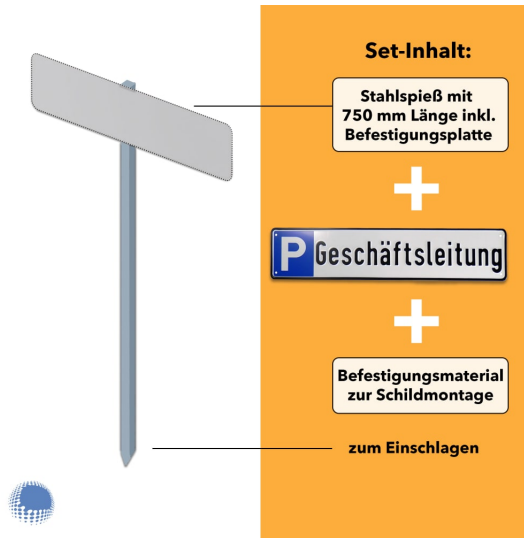

Parkplatzreservierer-Set 'Geschäftsleitung', geprägt, mit Erdspieß

- Material Pfosten: Stahl (feuerverzinkt)
- Material Schild: Aluminium
- Pfostenlänge: 750 mm
- Schildmaße: 110 x 520 mm
- Beschriftung: Geschäftsleitung
- Montage: zum Einschlagen

Beschriftung	Geschäftsleitung
Montage	zum Einschlagen
Lieferumfang	1x Stahlspieß, 1x Schild "Geschäftsleitung"
Pfostenlänge	750 mm

Material Pfosten	Stahl (feuerverzinkt)
Material Schild	Aluminium
Schildmaße	110 x 520 mm
Artikelnummer	set-sig-pr-10001