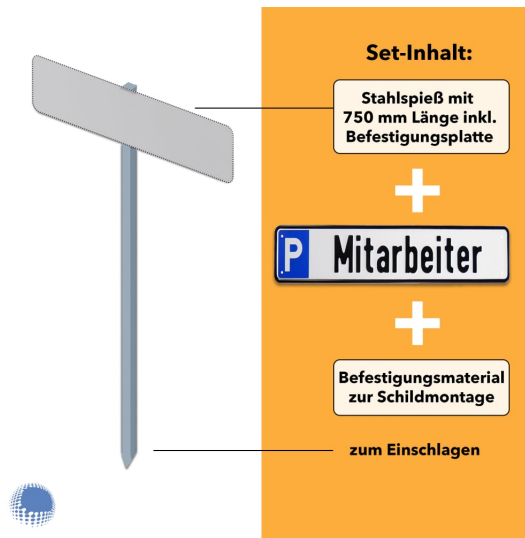

Parkplatzreservierer-Set 'Mitarbeiter', geprägt, mit Erdspieß

- Material Pfosten: Stahl (feuerverzinkt)
- Material Schild: Aluminium
- Pfostenlänge: 750 mm
- Schildmaße: 110 x 520 mm
- Beschriftung: Mitarbeiter
- Montage: zum Einschlagen

Beschriftung	Mitarbeiter
Montage	zum Einschlagen
Lieferumfang	1x Stahlspeiß, 1x Schild "Mitarbeiter"
Pfostenlänge	750 mm

Material Pfosten	Stahl (feuerverzinkt)
Material Schild	Aluminium
Schildmaße	110 x 520 mm
Artikelnummer	set-sig-pr-10002