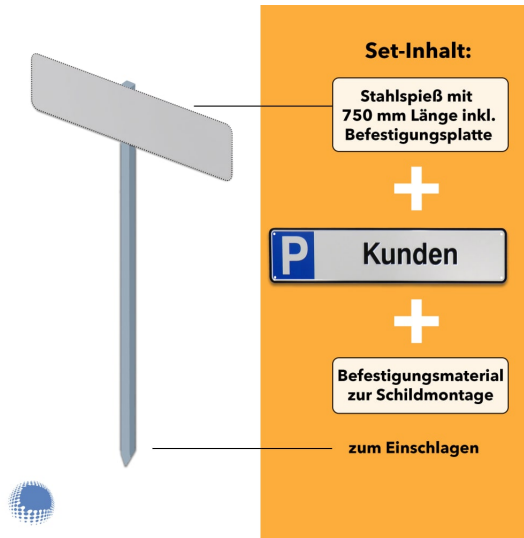

## Parkplatzreservierer-Set 'Kunden', geprägt, mit Erdspieß

- Material Pfosten: Stahl (feuerverzinkt)
- Material Schild: Aluminium
- Pfostenlänge: 750 mm
- Schildmaße: 110 x 520 mm
- Beschriftung: Kunden
- Montage: zum Einschlagen

Beschriftung	Kunden
Montage	zum Einschlagen
Lieferumfang	1x Stahlspieß, 1x Schild "Kunden"
Pfostenlänge	750 mm

Material Pfosten	Stahl (feuerverzinkt)
Material Schild	Aluminium
Schildmaße	110 x 520 mm
Artikelnummer	set-sig-pr-10003