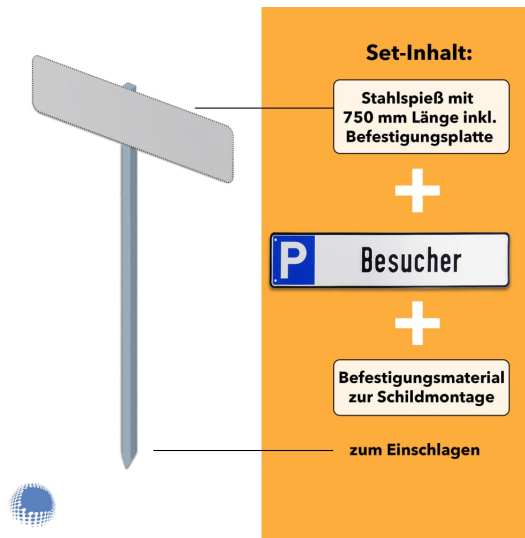

## Parkplatzreservierer-Set 'Besucher', geprägt, mit Erdspieß

- Material Pfosten: Stahl (feuerverzinkt)
- Material Schild: Aluminium
- Pfostenlänge: 750 mm
- Schildmaße: 110 x 520 mm
- Beschriftung: Besucher
- Montage: zum Einschlagen

Beschriftung	Besucher
Montage	zum Einschlagen
Lieferumfang	1x Stahlspiess, 1x Schild "Besucher"
Pfostenlänge	750 mm

Material Pfosten	Stahl (feuerverzinkt)
Material Schild	Aluminium
Schildmaße	110 x 520 mm
Artikelnummer	set-sig-pr-10004