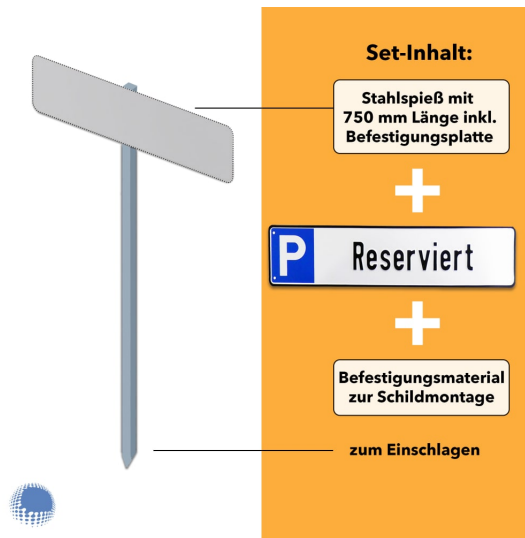

Parkplatzreservierer-Set 'Reserviert', geprägt, mit Erdspieß

- Material Pfosten: Stahl (feuerverzinkt)
- Material Schild: Aluminium
- Pfostenlänge: 750 mm
- Schildmaße: 110 x 520 mm
- Beschriftung: Reserviert
- Montage: zum Einschlagen

Beschriftung	Reserviert
Montage	zum Einschlagen
Lieferumfang	1x Stahlspeiß, 1x Schild "Reserviert"
Pfostenlänge	750 mm

Material Pfosten	Stahl (feuerverzinkt)
Material Schild	Aluminium
Schildmaße	110 x 520 mm
Artikelnummer	set-sig-pr-10005