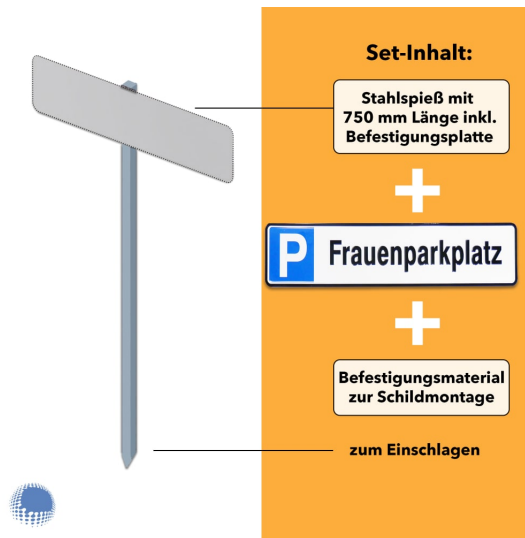

Parkplatzreservierer-Set 'Frauenparkplatz', geprägt, mit Erdspieß

- Material Pfosten: Stahl (feuerverzinkt)
- Material Schild: Aluminium
- Pfostenlänge: 750 mm
- Schildmaße: 110 x 520 mm
- Beschriftung: Frauenparkplatz
- Montage: zum Einschlagen

Beschriftung	Frauenparkplatz
Montage	zum Einschlagen
Lieferumfang	1x Stahlspeiß, 1x Schild "Frauenparkplatz"
Pfostenlänge	750 mm

Material Pfosten	Stahl (feuerverzinkt)
Material Schild	Aluminium
Schildmaße	110 x 520 mm
Artikelnummer	set-sig-pr-10007