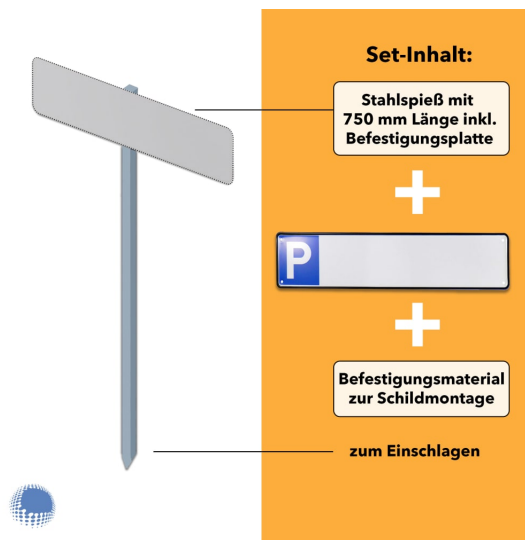

## Parkplatzreservierer-Set 'Blanko mit P-Symbol', geprägt, mit Erdspieß

- Material Pfosten: Stahl (feuerverzinkt)
- Material Schild: Aluminium
- Pfostenlänge: 750 mm
- Schildmaße: 110 x 520 mm
- Beschriftung: ohne mit P-Symbol
- Montage: zum Einschlagen

Beschriftung	mit P-Symbol
Montage	zum Einschlagen
Lieferumfang	1x Stahlspeiß, 1x Schild blanko mit P-Symbol
Pfostenlänge	750 mm

Material Pfosten	Stahl (feuerverzinkt)
Material Schild	Aluminium
Schildmaße	110 x 520 mm
Artikelnummer	set-sig-pr-10012