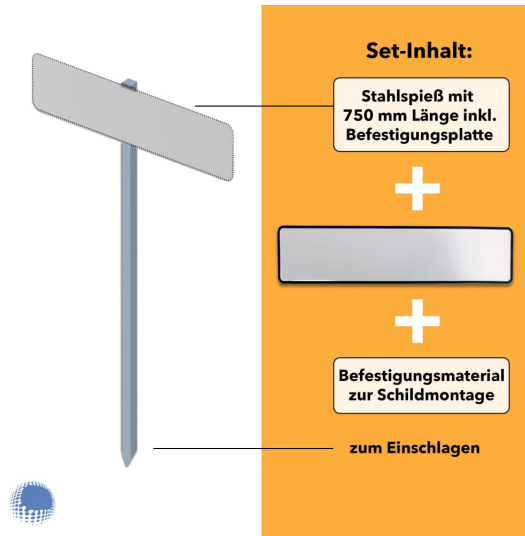

Parkplatzreservierer-Set 'Blanko', geprägt, mit Erdspieß

- Material Pfosten: Stahl (feuerverzinkt)
- Material Schild: Aluminium
- Pfostenlänge: 750 mm
- Schildmaße: 110 x 520 mm
- Beschriftung: ohne
- Montage: zum Einschlagen

Beschriftung	ohne
Montage	zum Einschlagen
Lieferumfang	1x Stahlständer, 1x Schild blanko
Pfostenlänge	750 mm

Material Pfosten	Stahl (feuerverzinkt)
Material Schild	Aluminium
Schildmaße	110 x 520 mm
Artikelnummer	set-sig-pr-10013