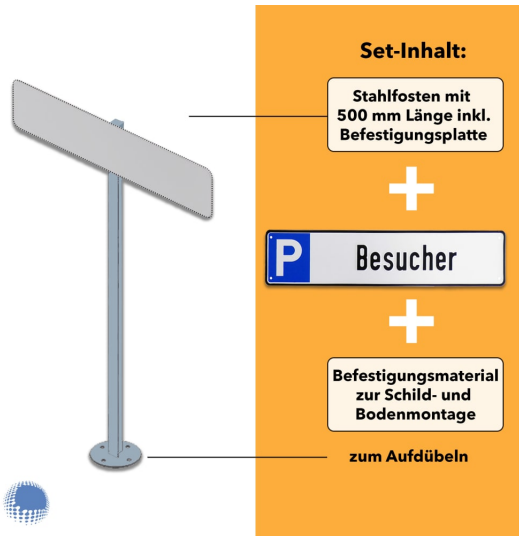

Parkplatzreservierer-Set 'Besucher', geprägt, zum Aufdübeln

- Material Pfosten: Stahl (feuerverzinkt)
- Material Schild: Aluminium
- Pfostenlänge: 500 mm
- Schildmaße: 110 x 520 mm
- Beschriftung: Besucher
- Montage: zum Aufdübeln

Beschriftung	Besucher
Montage	zum Aufdübeln
Lieferumfang	1x Stahlständer, 1x Schild "Besucher"
Pfostenlänge	500 mm

Material Pfosten	Stahl (feuerverzinkt)
Material Schild	Aluminium
Schildmaße	110 x 520 mm
Artikelnummer	set-sig-pr-10017