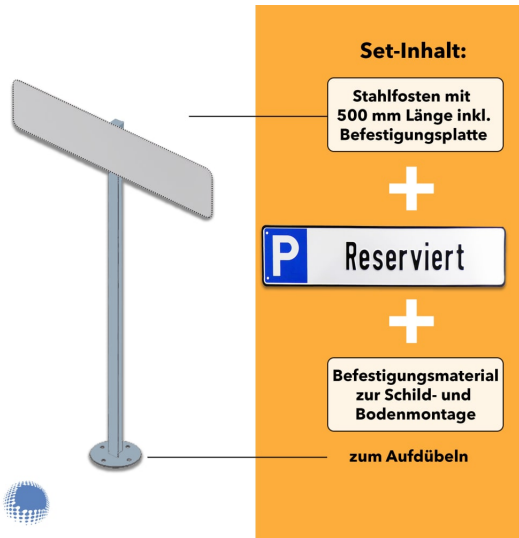

Parkplatzreservierer-Set 'Reserviert', geprägt, zum Aufdübeln

- Material Pfosten: Stahl (feuerverzinkt)
- Material Schild: Aluminium
- Pfostenlänge: 500 mm
- Schildmaße: 110 x 520 mm
- Beschriftung: Reserviert
- Montage: zum Aufdübeln

Beschriftung	Reserviert
Montage	zum Aufdübeln
Lieferumfang	1x Stahlständer, 1x Schild "Reserviert"
Pfostenlänge	500 mm

Material Pfosten	Stahl (feuerverzinkt)
Material Schild	Aluminium
Schildmaße	110 x 520 mm
Artikelnummer	set-sig-pr-10018