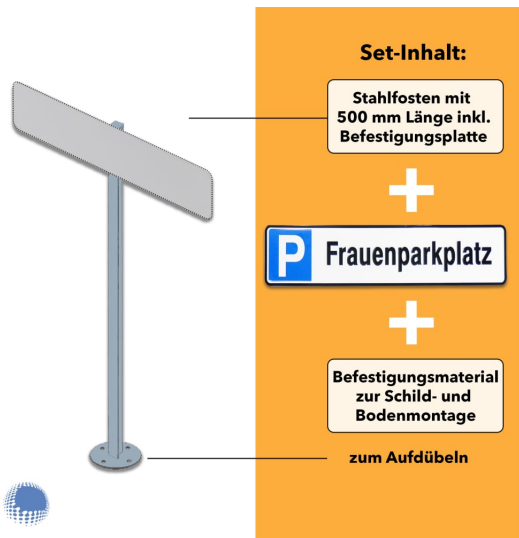

## Parkplatzreservierer-Set 'Frauenparkplatz', geprägt, zum Aufdübeln

- Material Pfosten: Stahl (feuerverzinkt)
- Material Schild: Aluminium
- Pfostenlänge: 500 mm
- Schildmaße: 110 x 520 mm
- Beschriftung: Frauenparkplatz
- Montage: zum Aufdübeln

Beschriftung	Frauenparkplatz
Montage	zum Aufdübeln
Lieferumfang	1x Stahlständer, 1x Schild "Frauenparkplatz"
Pfostenlänge	500 mm

Material Pfosten	Stahl (feuerverzinkt)
Material Schild	Aluminium
Schildmaße	110 x 520 mm
Artikelnummer	set-sig-pr-10020