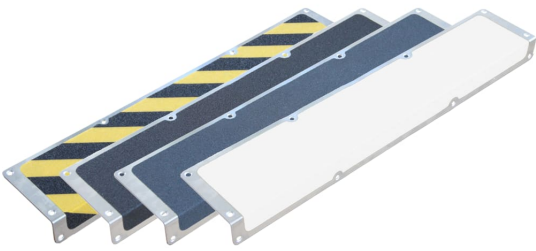

## m2-Antirutschkantenprofil Easy Clean

- Material: Aluminium/Kunststoff
- Körnung: Aluminiumoxid mit 60er-Körnung
- Farbe: grau, schwarz, schwarz/gelb, weiß
- Breite: 635 oder 1000 mm
- Tiefe: 120 mm
- Höhe: 45 mm
- Rutschhemmung: R10
- Lebensdauer: 1 Mio. Begehungen
- Umgebungstemperatur: von -40°C bis +80°C
- Montage: zum Aufschrauben
- VPE: 1 Stk.

- **REACH- & RoHS-konform**
- nach DIN 51130, BGR 181 & ASR A 1.5/1,2

## Gemeinsame Eigenschaften aller Varianten

Material	Aluminium / Kunststoff
VPE	1
Ausführung	zum Aufdübeln
Lebensdauer	ca. 1 Million Begehungen
Höhe	45 mm
Tiefe	120 mm

Rutschhemmung	R10
Umgebungstemperatur	-20° bis +60°C
REACH-konform	ja
RoHS-konform	ja
Körnung	Aluminiumoxid mit 60er-Körnung

## Verfügbare Varianten

Farbe	Breite	Artikelnummer
schwarz	635 mm	ME-AKM3SF1
schwarz	1000 mm	ME-AKM3SF2

<b>Farbe</b>	<b>Breite</b>	<b>Artikelnummer</b>
grau	635 mm	ME-AKM3AF1
grau	1000 mm	ME-AKM3AF2
weiß	635 mm	ME-AKM3EF1
weiß	1000 mm	ME-AKM3EF2
schwarz/gelb	635 mm	ME-AKM3WF1
schwarz/gelb	1000 mm	ME-AKM3WF2