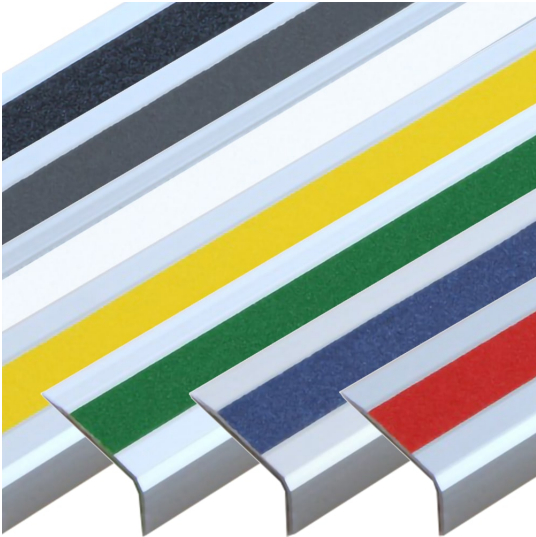

m2-Antirutschtreppenprofil Easy Clean | Universal

- Material: Aluminium/Kunststoff
- Körnung: Aluminiumoxid mit 60er-Körnung
- 7 verschiedene Farben
- selbstklebend oder zum Aufschrauben
- Breite: 610, 800 oder 1000 mm
- Rutschhemmung: R10
- Lebensdauer: 1 Mio. Begehungen
- VPE: 1 Stk.

Rutschhemmung	R10
Umgebungstemperatur	-20° bis +60°C
REACH-konform	ja
RoHS-konform	ja
Körnung	Aluminiumoxid mit 60er-Körnung

Verfügbare Varianten

Farbe	Ausführung	Breite	Artikelnummer
schwarz	zum Aufdübeln	610 mm	ME-ATM3SF1
schwarz	zum Aufdübeln	800 mm	ME-ATM3SF3
schwarz	zum Aufdübeln	1000 mm	ME-ATM3SF2
schwarz	selbstklebend	610 mm	ME-ATM3SF1sk

Farbe	Ausführung	Breite	Artikelnummer
gelb	selbstklebend	1000 mm	ME-ATM3GF2sk
rot	zum Aufdübeln	610 mm	ME-ATM3RF1
rot	zum Aufdübeln	800 mm	ME-ATM3RF3
rot	zum Aufdübeln	1000 mm	ME-ATM3RF2
rot	selbstklebend	610 mm	ME-ATM3RF1sk
rot	selbstklebend	800 mm	ME-ATM3RF3sk
rot	selbstklebend	1000 mm	ME-ATM3RF2sk
grün	zum Aufdübeln	610 mm	ME-ATM3UF1
grün	zum Aufdübeln	800 mm	ME-ATM3UF3
grün	zum Aufdübeln	1000 mm	ME-ATM3UF2
grün	selbstklebend	610 mm	ME-ATM3UF1sk
grün	selbstklebend	800 mm	ME-ATM3UF3sk
grün	selbstklebend	1000 mm	ME-ATM3UF2sk