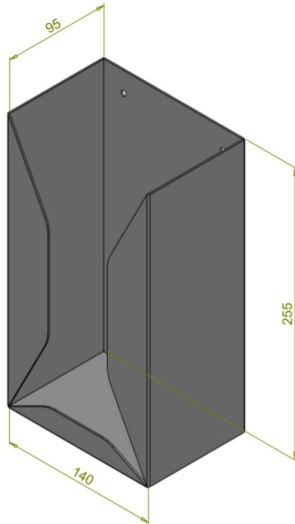

Spendergehäuse für Einmalhandschuhe

- Material: Edelstahl
- zur Wandmontage
- Gesamtmaße: 245 x 140 x 65 mm (H x B x T)
- Gewicht: 2 kg

| Material | Gewicht | Gesamtmaße | Artikelnummer |
|-----------|---------|-------------------------------|---------------|
| Edelstahl | 2 kg | 245 x 140 x 65 mm (H x B x T) | T412008 |