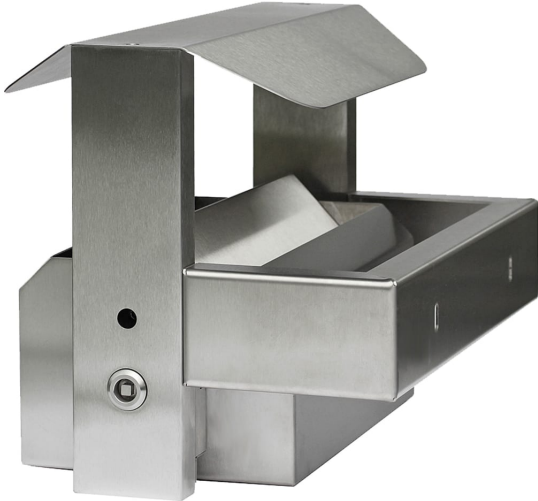

Wandascher Columba - Inhalt 8 Liter

- Material: Edelstahl
- Inhalt: 8 Liter
- mit Schutzdach
- Entriegelung mithilfe von Vierkantschlüssel (1 Stück bei Bestellung mitgeliefert)
- Gesamtmaße: 306 x 430 x 200 mm (H x B x T)
- Gewicht: 9 kg

Material	Gewicht	Inhalt	Gesamtmaße	Artikelnummer
Edelstahl	9 kg	8 Liter	306 x 430 x 200 mm (H x B x T)	T340621

Dieses Datenblatt wurde am 16.01.2025 automatisch erstellt. Änderungen nach diesem Zeitpunkt sind vorbehalten.