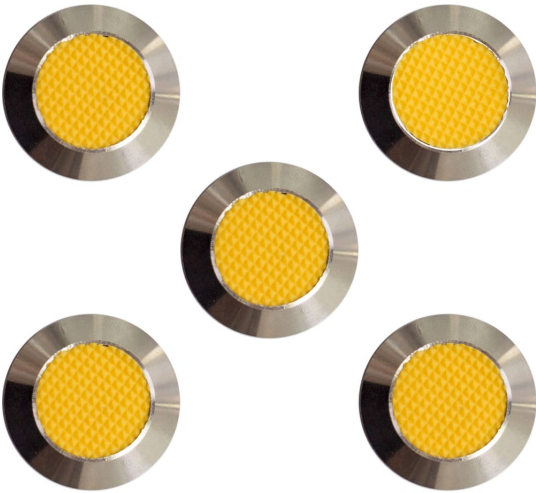

10 x Taktile Aufmerksamkeitsnoppen aus Edelstahl mit farbiger Kunststofffüllung

- Material: Edelstahl mit Kunststofffüllung
 - Durchmesser: 35 mm
 - Farbigkeit: wahlweise mit schwarzer, gelber oder weißer Kunststofffüllung
 - Montage: Schraub- und Klebmontage (Lieferung ohne Kleber)
 - Taktile Höhe: 5 mm
 - Einsatzort: Innen- und Außenbereich
 - VPE: 10 Stück
- Hinweis: Optional sind Express-Verlegesablonen für die Noppen erhältlich.

Gemeinsame Eigenschaften aller Varianten

Material	Einsatzort	VPE	Durchmesser	Montage	Taktile Höhe
Edelstahl mit Kunststofffüllung	Innen- und Außenbereich	10 Stück	35 mm ø	Schraub- und Klebmontage	5 mm

Verfügbare Varianten

Farbigkeit	Artikelnummer
schwarze Kunststofffüllung	IBLSINOXN35X5SWV10
gelbe Kunststofffüllung	IBLSINOXN35X5GEV10
weiße Kunststofffüllung	IBLSINOXN35X5WEV10

Dieses Datenblatt wurde am 16.01.2025 automatisch erstellt. Änderungen nach diesem Zeitpunkt sind vorbehalten.