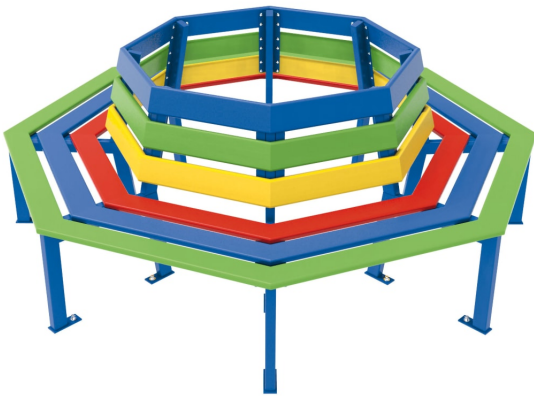

## Baum-Rundbank SILAOS® Grundschule

- Material Gestell: Stahl (verzinkt, pulverbeschichtet)
- Material Sitzfläche: Tropenholz (lasiert)
- Montage: frei stellbar oder zum Aufdübeln
- Sitzhöhe: 390 mm
- Innendurchmesser: 915 mm
- Außendurchmesser: 2000 mm
- Farbe: verkehrsrot (RAL 3020), Verkehrsgelb (RAL 1023), gelbgrün (RAL 6018), enzianblau (RAL 5010)
- Gestellfarbe: enzianblau
- Gewicht: 100 kg

Farbe	verkehrsrot (RAL 3020), Verkehrsgelb (RAL 1023), gelbgrün (RAL 6018), enzianblau (RAL 5010)
Gewicht	100 kg
Montage	frei stellbar oder zum Aufdübeln
Innendurchmesser	915 mm
Gestellfarbe	enzianblau
Artikelnummer	SPL299035

Material Gestell	Stahl (verzinkt, pulverbeschichtet)
Material Sitzfläche	Tropenholz (lasiert)
Sitzhöhe	390 mm
Außendurchmesser	2000 mm
Artikelnummer	SPL299035

Dieses Datenblatt wurde am 16.01.2025 automatisch erstellt. Änderungen nach diesem Zeitpunkt sind vorbehalten.