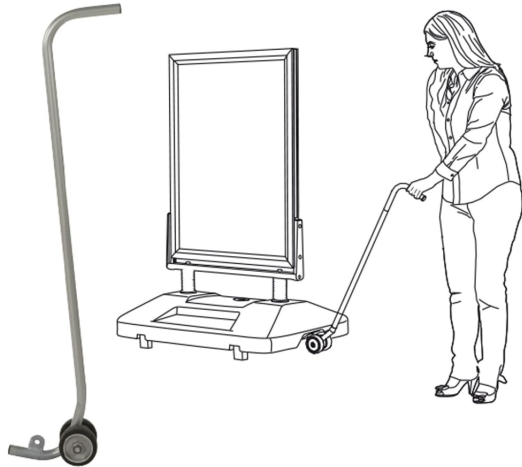

Transporthilfe für Kundenstopper WindPro

- Material: Eisen
- Farbe: silber
- Ausführung: Zugkraft max. 6-8 kg
- Höhe: 1223 mm / Breite: 740 mm / Tiefe: 630 mm
- Gewicht: 1 kg

Material	Eisen
Farbe	silber
Gewicht	1 kg
Ausführung	Zugkraft max. 6-8 kg

Breite	740 mm
Höhe	1223 mm
Tiefe	630 mm
Artikelnummer	ud-UYUP480945X1000

Dieses Datenblatt wurde am 16.01.2025 automatisch erstellt. Änderungen nach diesem Zeitpunkt sind vorbehalten.