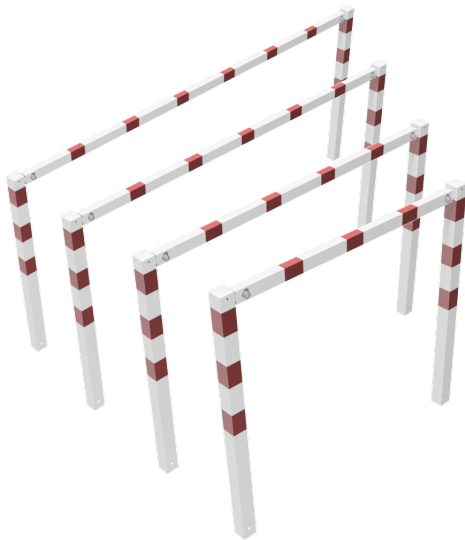

## Wegsperre mit geschraubtem Oberholm

- Material: Stahl (verzinkt, wahlweise beschichtet)
- Farbe: silber oder weiß mit rot reflektierenden Streifen
- Reflexionsklasse: RA1
- Höhe über Flur: 900 mm
- Sperrbreite: 1500, 2000, 2500 oder 3000 mm
- Standbeine: 70 x 70 mm
- Querholme: 70 x 40 mm
- Holme sind verschraubt
- zum Einbetonieren

## Gemeinsame Eigenschaften aller Varianten

Gesamthöhe	Höhe über Flur	Tiefe
1300 mm	900 mm	70 mm

## Verfügbare Varianten

Material	Farbe	Gewicht	Ausführung	Gesamtbreite	Artikelnummer
Stahl (verzinkt)	silber	19,6 kg	ohne Knieholm	1500 mm	shk414_15
Stahl (verzinkt, pulverbeschichtet)	weiß mit roten Reflexstreifen	19,6 kg	ohne Knieholm	1500 mm	shk414_15B
Stahl (verzinkt)	silber	21,4 kg	ohne Knieholm	2000 mm	shk414_20
Stahl (verzinkt, pulverbeschichtet)	weiß mit roten Reflexstreifen	21,4 kg	ohne Knieholm	2000 mm	shk414_20B

Material	Farbe	Gewicht	Ausführung	Gesamtbreite	Artikelnummer
Stahl (verzinkt)	silber	23,3 kg	ohne Knieholm	2500 mm	shk414_25
Stahl (verzinkt, pulverbeschichtet)	weiß mit roten Reflexstreifen	23,3 kg	ohne Knieholm	2500 mm	shk414_25B
Stahl (verzinkt)	silber	25,2 kg	ohne Knieholm	3000 mm	shk414_30
Stahl (verzinkt, pulverbeschichtet)	weiß mit roten Reflexstreifen	25,2 kg	ohne Knieholm	3000 mm	shk414_30B
Stahl (verzinkt)	silber	25,1 kg	mit Knieholm	1500 mm	shk416_15
Stahl (verzinkt, pulverbeschichtet)	weiß mit roten Reflexstreifen	25,1 kg	mit Knieholm	1500 mm	shk416_15B
Stahl (verzinkt)	silber	28,8 kg	mit Knieholm	2000 mm	shk416_20
Stahl (verzinkt, pulverbeschichtet)	weiß mit roten Reflexstreifen	28,8 kg	mit Knieholm	2000 mm	shk416_20B
Stahl (verzinkt)	silber	32,5 kg	mit Knieholm	2500 mm	shk416_25
Stahl (verzinkt, pulverbeschichtet)	weiß mit roten Reflexstreifen	32,5 kg	mit Knieholm	2500 mm	shk416_25B
Stahl (verzinkt)	silber	36,2 kg	mit Knieholm	3000 mm	shk416_30
Stahl (verzinkt, pulverbeschichtet)	weiß mit roten Reflexstreifen	36,2 kg	mit Knieholm	3000 mm	shk416_30B