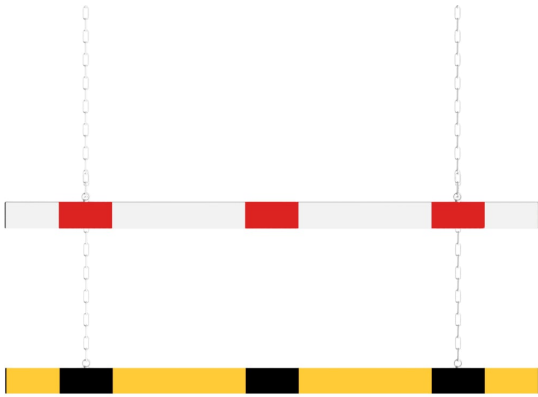

Höhenbegrenzer BUMP | aus Aluminium

- Material: Aluminium
- Farbe: gelb/schwarz oder weiß/rot
- rote Reflexfolien in RA1
- in den Längen 2000, 3000, 4000, 5000 oder 6000 mm
- 2 Stahlketten á 1000 mm
- mit ein- oder beidseitiger Warnwirkung
- Endkappen verhindern das Eindringen von Schmutz und Feuchtigkeit

Gemeinsame Eigenschaften aller Varianten

Material	Höhe	Tiefe	Kettenlänge
Aluminium	100 mm	20 mm	2x 1000 mm

Verfügbare Varianten

Farbe	Gewicht	Ausführung	Länge	Artikelnummer
weiß mit roten Reflexstreifen	3,5 kg	einseitig	2000 mm	shk4117_20B
weiß mit roten Reflexstreifen	4,7 kg	einseitig	3000 mm	shk4117_30B
weiß mit roten Reflexstreifen	5,95 kg	einseitig	4000 mm	shk4117_40B
weiß mit roten Reflexstreifen	7,22 kg	einseitig	5000 mm	shk4117_50B
weiß mit roten Reflexstreifen	8,5 kg	einseitig	6000 mm	shk4117_60B
weiß mit roten Reflexstreifen	3,45 kg	beidseitig	2000 mm	shk4217_20B

Farbe	Gewicht	Ausführung	Länge	Artikelnummer
weiß mit roten Reflexstreifen	4,7 kg	beidseitig	3000 mm	shk4217_30B
weiß mit roten Reflexstreifen	5,95 kg	beidseitig	4000 mm	shk4217_40B
weiß mit roten Reflexstreifen	7,21 kg	beidseitig	5000 mm	shk4217_50B
weiß mit roten Reflexstreifen	8,49 kg	beidseitig	6000 mm	shk4217_60B
gelb/schwarz	3,5 kg	einseitig	2000 mm	shk4117_20BG
gelb/schwarz	4,7 kg	einseitig	3000 mm	shk4117_30BG
gelb/schwarz	5,95 kg	einseitig	4000 mm	shk4117_40BG
gelb/schwarz	7,22 kg	einseitig	5000 mm	shk4117_50BG
gelb/schwarz	8,5 kg	einseitig	6000 mm	shk4117_60BG
gelb/schwarz	3,45 kg	beidseitig	2000 mm	shk4217_20BG
gelb/schwarz	4,7 kg	beidseitig	3000 mm	shk4217_30BG
gelb/schwarz	5,95 kg	beidseitig	4000 mm	shk4217_40BG
gelb/schwarz	7,21 kg	beidseitig	5000 mm	shk4217_50BG
gelb/schwarz	8,49 kg	beidseitig	6000 mm	shk4217_60BG