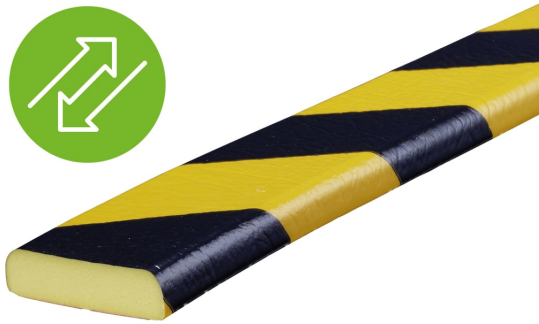

Eckschutzprofil Knuffi® Removable Typ F selbstklebend

- Material: Polyurethanschaum (recyclebar)
- Farbe: gelb/schwarz, schwarz, weiß
- Maße: 40 x 11 mm
- Länge: 1 m (Sonderlänge auf Anfrage)
- Befestigungsart: selbstklebend
- rückstandlos ablösbar, 5x wiederverwendbar

- **REACH- und ROHS-konform**
- **feuerbeständig gemäß DIN 4102 B2**
- **farbige Markierung nach ASR 1.3**
- **temperaturunempfindlich von -40 bis +100°C**

Gemeinsame Eigenschaften aller Varianten

Material	Polyurethanschaum
Größe	40 x 11 mm
Länge	1 m
Profiltyp	Typ F

Materialstärke	11 mm
Profilform	rechteckig
Befestigungsfläche	19 x 19 mm
Befestigungsart	selbstklebend

Verfügbare Varianten

Profilfarbe	Artikelnummer
gelb/schwarz	shgpf-1006
weiß	shgpf-1007
schwarz	shgpf-1008