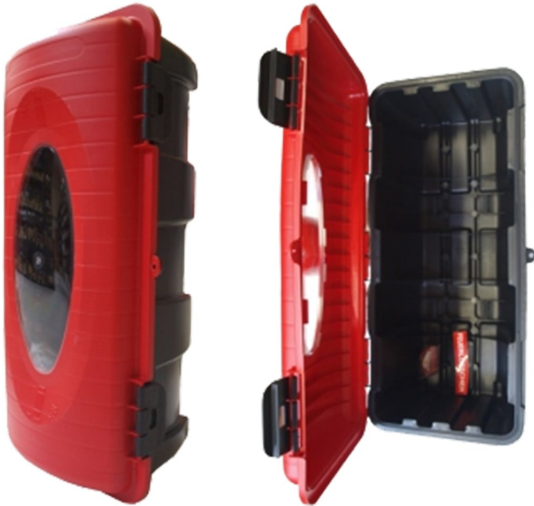

STABIL BOX | Schutzbox für 4 - 6 kg Feuerlöscher

- Material: Kunststoff
- Ausführung: mit Spanngurt
- Maße: 655 x 314 x 239 mm (HxBxT)
- temperaturbeständig: -40°C bis 80°C
- Gehäusefarbe: rot/schwarz
- Verschluss: zwei Schnellverschlüsse
- Montage: Wandmontage
- Gewicht: 2,03 kg

Material	Kunststoff	Maße	655 x 314 x 239 mm (HxBxT)
Gewicht	2,03 kg	Gehäusefarbe	rot/schwarz
Ausführung	mit Spanngurt	Verschluss	zwei Schnellverschlüsse
Montage	Wandmontage	temperaturbeständig	-40°C bis 80°C