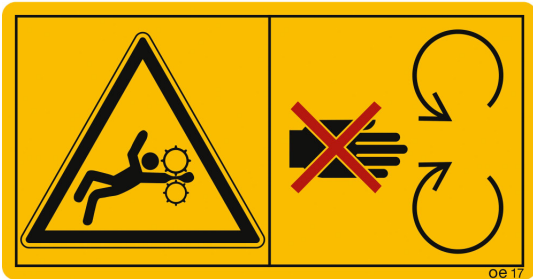

## Maschinenschild Ausreichend Abstand zu drehenden Maschinenteilen halten

- Material: Folie selbstklebend
- Größe: 35 x 68 mm, 50 x 96 mm, 68 x 35 mm, 96 x 50 mm (jeweils 10 Stk./Bogen) oder 116 x 60 mm, 168 x 88 mm, 60 x 116 mm, 88 x 168 mm (jeweils 2 Stk./Bogen)
- Grundfarbe: gelb
- Symbolfarbe: schwarz/rot
- Format: Querformat oder Hochformat