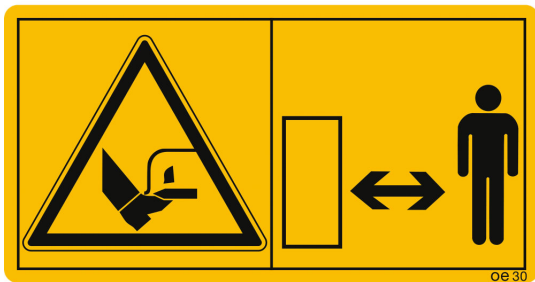

Maschinenschild Bei eingeschaltetem Antrieb und laufendem Traktormotor ausreichend Abstand zum Mähmesser halten

- Material: Folie selbstklebend
- Größe: 35 x 68 mm, 50 x 96 mm, 68 x 35 mm, 96 x 50 mm (jeweils 10 Stk./Bogen) oder 116 x 60 mm, 168 x 88 mm, 60 x 116 mm, 88 x 168 mm (jeweils 2 Stk./Bogen)
- Grundfarbe: gelb
- Symbolfarbe: schwarz
- Format: Querformat oder Hochformat