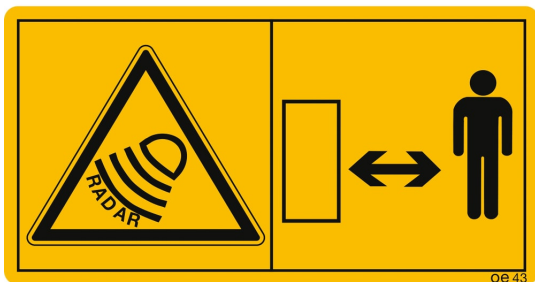

## Maschinenschild Um Augenverletzungen zu vermeiden, nicht direkt auf die Oberfläche des eingeschalteten Radarsensors blicken

- Material: Folie selbstklebend
- Größe: 35 x 68 mm, 50 x 96 mm, 68 x 35 mm, 96 x 50 mm (jeweils 10 Stk./Bogen) oder 116 x 60 mm, 168 x 88 mm, 60 x 116 mm, 88 x 168 mm (jeweils 2 Stk./Bogen)
- Grundfarbe: gelb
- Symbolfarbe: schwarz
- Format: Querformat oder Hochformat