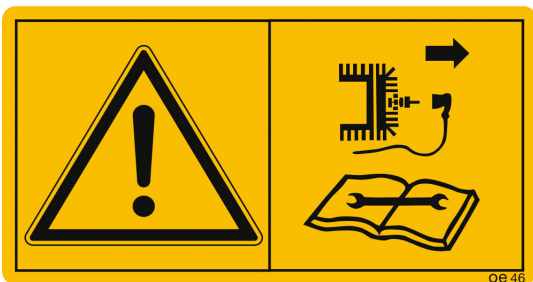

## Maschinenschild Vor Reparatur-, Wartungs- u. Reinigungsarbeiten Motor abstellen und Zündkerzenstecker ziehen

- Material: Folie selbstklebend
- Größe: 35 x 68 mm, 50 x 96 mm, 68 x 35 mm, 96 x 50 mm (jeweils 10 Stk./Bogen) oder 116 x 60 mm, 168 x 88 mm, 60 x 116 mm, 88 x 168 mm (jeweils 2 Stk./Bogen)
- Grundfarbe: gelb
- Symbolfarbe: schwarz
- Format: Querformat oder Hochformat

### Verfügbare Varianten

Material	Größe	Format	Grundfarbe	Symbolfarbe	Artikelnummer
Folie selbstklebend	68 x 35 mm - 10 Stk./Bogen	Querformat	gelb	schwarz	69799
Folie selbstklebend	96 x 50 mm - 10 Stk./Bogen	Querformat	gelb	schwarz	69800
Folie selbstklebend	116 x 60 mm - 2 Stk./Bogen	Querformat	gelb	schwarz	69801
Folie selbstklebend	168 x 88 mm - 2 Stk./Bogen	Querformat	gelb	schwarz	69802
Folie selbstklebend	35 x 68 mm - 10 Stk./Bogen	Hochformat	gelb	schwarz	69795
Folie selbstklebend	50 x 96 mm - 10 Stk./Bogen	Hochformat	gelb	schwarz	69796
Folie selbstklebend	60 x 116 mm - 2 Stk./Bogen	Hochformat	gelb	schwarz	69797
Folie selbstklebend	88 x 168 mm - 2 Stk./Bogen	Hochformat	gelb	schwarz	69798