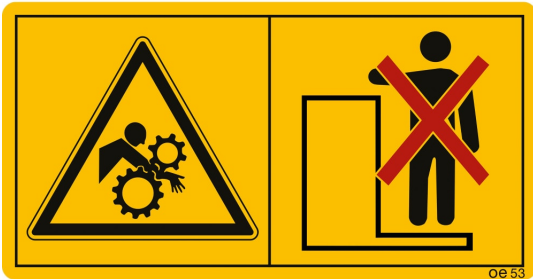

## Maschinenschild Nicht auf die Maschine steigen, solange der Motor läuft

- Material: Folie selbstklebend
- Größe: 50 x 96 mm, 68 x 35 mm (je 10 Stk./Bogen) oder 116 x 60 mm, 168 x 88 mm, 60 x 116 mm, 88 x 168 mm (2 Stk./Bogen)
- Grundfarbe: gelb
- Symbolfarbe: schwarz/rot
- Format: Querformat oder Hochformat